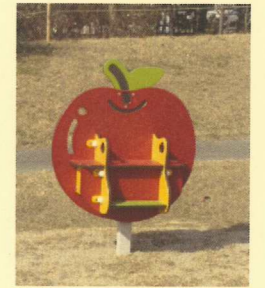

大型複合遊具「フルーツタワー」

キャストシェルター

スペースキューブ

恐竜スライダー

ウゴウゴ

フルーツロックン
「りんご」

フルーツロックン
「ラ・フランス」

わんぱくぐもーん

友好姉妹都市マールボロウ市
寄贈大型複合遊具

マールボロウ市との交流
1989(平成元)年7月7日に姉妹都市を
締結しました。
その後、両市の訪問団派遣による交流や
青少年大使の派遣、受け入れを行い、交流を
深めています。

ちびっこぐもーん

プレイシェイパー

築山スライダー

ベンチとストリートアクセサリ
寄贈：津山地区民生委員・児童委員

ピクニックテーブル
寄贈：国際ソロプチミスト天童

ぴったりフルーツパネル