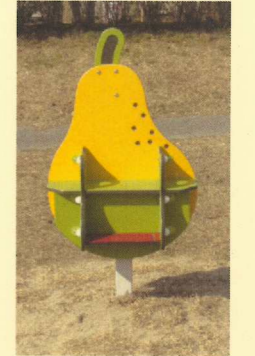

大型複合遊具「フルーツタワー」

キャストシェルター

スペースキューブ

恐竜スライダー

ウゴウゴ

フルーツロックン
「りんご」

フルーツロックン
「ラ・フランス」

わんぱくぐもーん

友好姉妹都市マールボロウ市
寄贈大型複合遊具

マールボロウ市との交流
1989(平成元)年7月7日に姉妹都市を
締結しました。
その後、両市の訪問団派遣による交流や
青少年大使の派遣、受け入れを行い、交流を
深めています。

ちびっこぐもーん

プレイシェイパー

築山スライダー

ベンチとストリートアクセサリ
寄贈：津山地区民生委員・児童委員

ピクニックテーブル
寄贈：国際ソロプチミスト天童

ぴったりフルーツパネル