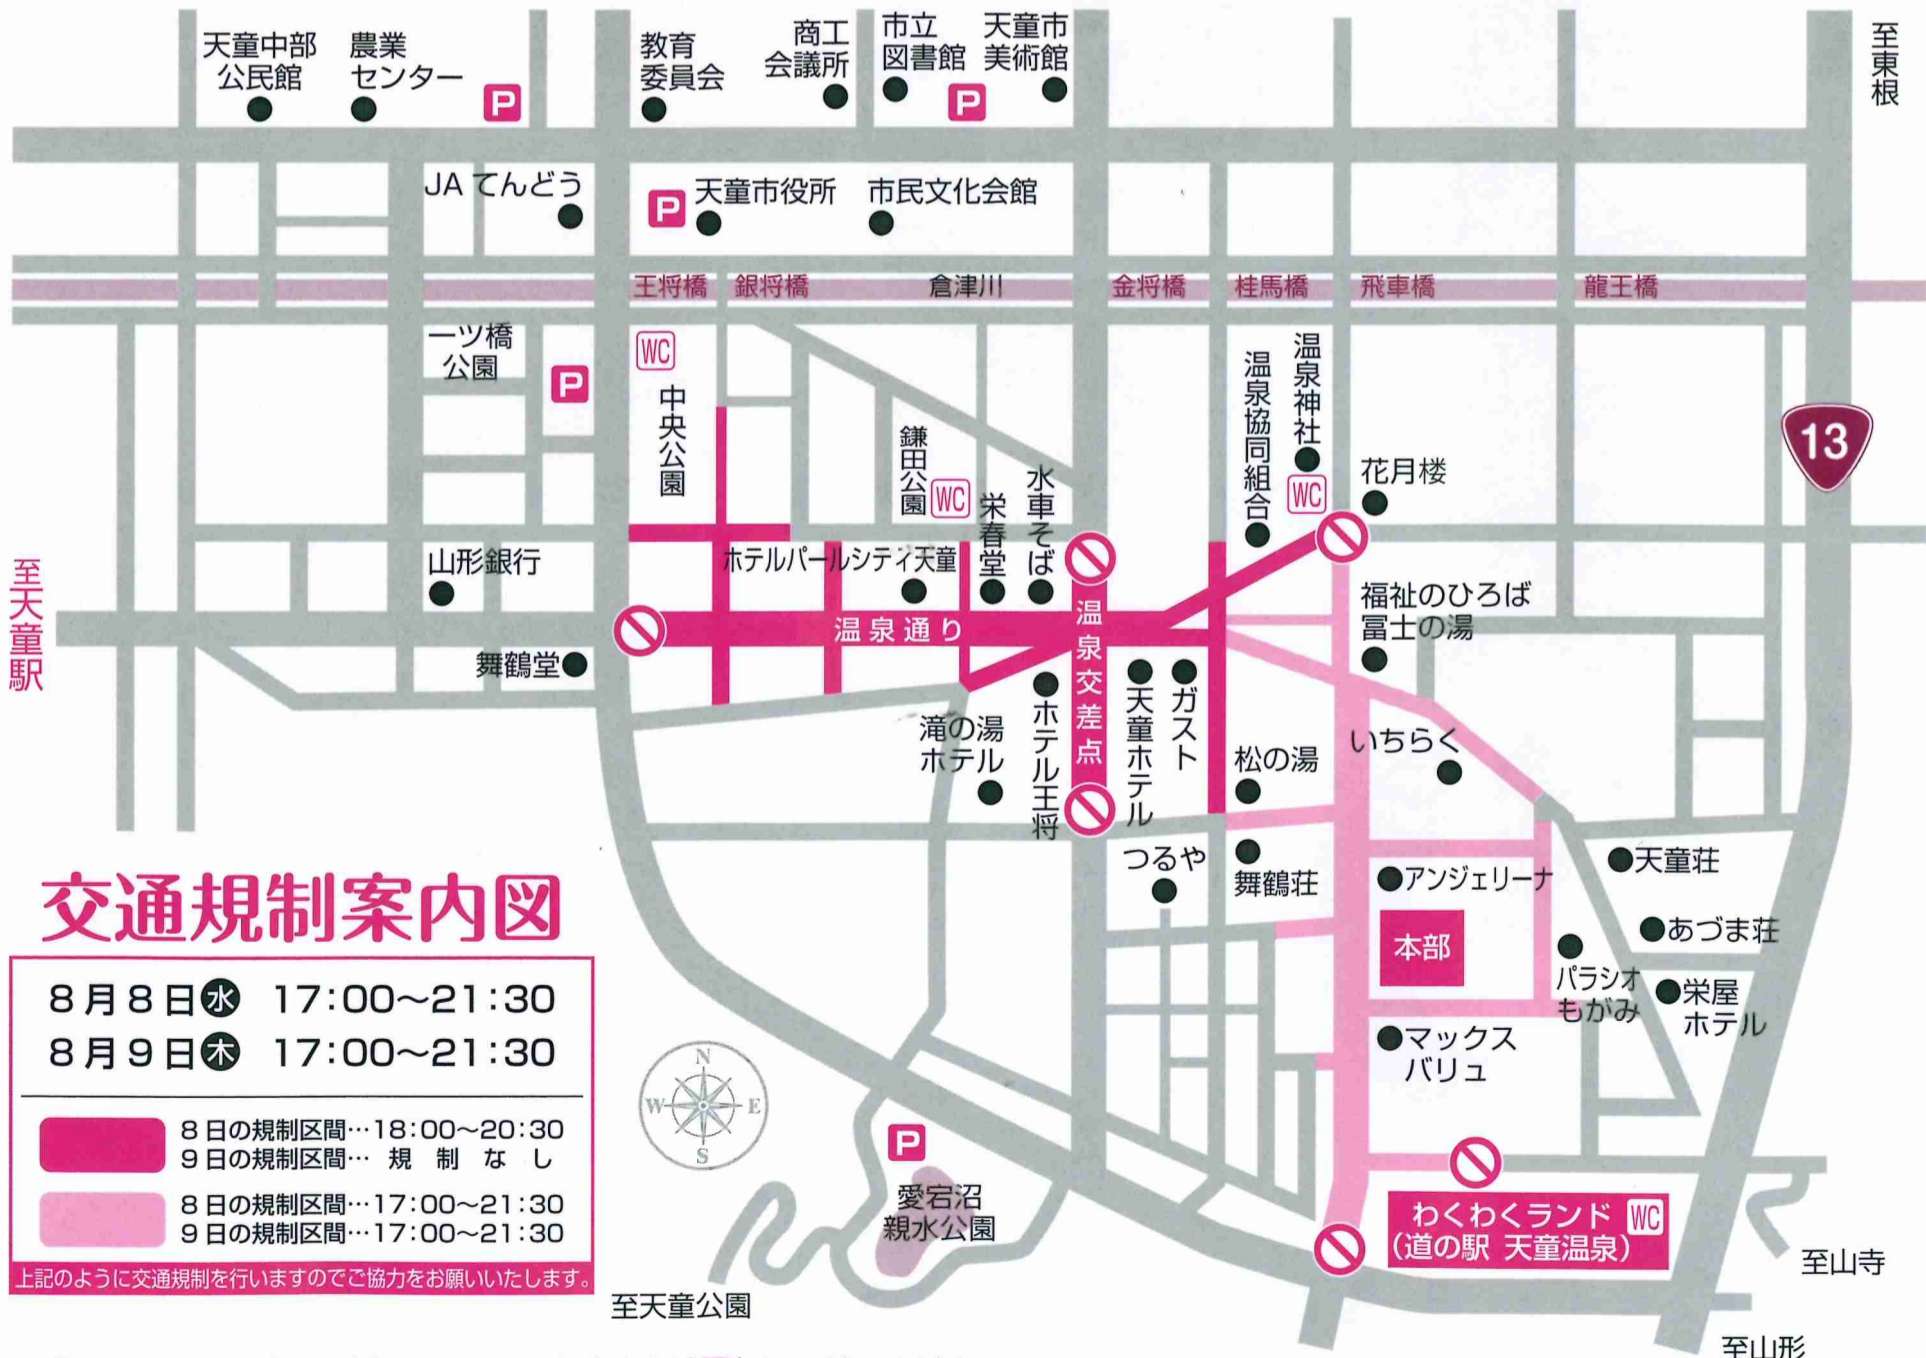

- 舞鶴堂交差点～天童温泉通り～富士の湯までの道路 (県道天童停車場・若松線)
- 富士の湯～わくわくランド西側入口 (市道北目録ノ町1号線)

8/8 水

- 17:30 オープニングセレモニー
本部前路上
- 17:35 マーチング演奏
本部前路上
- 18:00 マーチングパレード
富士の湯～わくわくランド西側入口
- 18:30 花笠おどりパレード
ホテルパールシティ～温泉通り～富士の湯～わくわくランド西側入口

小雨決行

※状況により中止の場合もあります。

将棋みこし

スナップフォトコンテスト

大募集

応募先 天童神輿會事務局(天童青年会議所内)
天童市東本町 1-3-21 ☎023-653-6413

応募締切 8月31日(金)当日消印有効

- 大きさは2Lサイズ以上
- お一人3点まで

9 木

- 17:20 ハワイアンフラダンス
本部前路上
- 18:00 天童花駒おどりパレード
富士の湯～わくわくランド西側入口
- 18:30 将棋みこし
富士の湯～わくわくランド西側入口

楽しいイベント盛りだくさん!!

【関連イベント】

8/5 日

TENDO JONDANA FESTIVAL

11:00～18:00 わくわくランド野外ステージ

「天童夏まつり」にお越しの方は指定駐車場(P)をご利用ください。